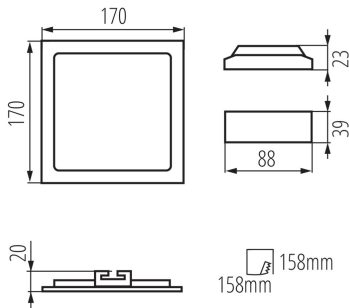

Incasso

Grado IP: 44/20

DATI LOGISTICI:

Unità di misura: pezzo

Tipo di confezionamento: 30

Numero di pezzi nell' imballaggio secondario: 1

Numero di pezzi in un imballaggio : 30

Peso unitario netto [g]: 270

Grammatura [g]: 318.67

Lunghezza dell'unità di imballaggio [cm]: 18.5

Larghezza dell'unità di imballaggio [cm]: 3

Altezza dell'unità di imballaggio [cm]: 22

Peso della scatola di cartone [Kg]: 9.5601

Larghezza della scatola di cartone [cm]: 34

Altezza della scatola di cartone [cm]: 25

Lunghezza della scatola di cartone [cm]: 58

Volume della scatola di cartone [m³]: 0.0493

Data di emissione: 14.10.2021, 16:10

Ci riserviamo la possibilità di introdurre delle modifiche tecniche. I dati contenuti in questo materiale non sono legalmente vincolanti. Fotometria: risultati conseguiti durante l'esame di una singola unità del prodotto.