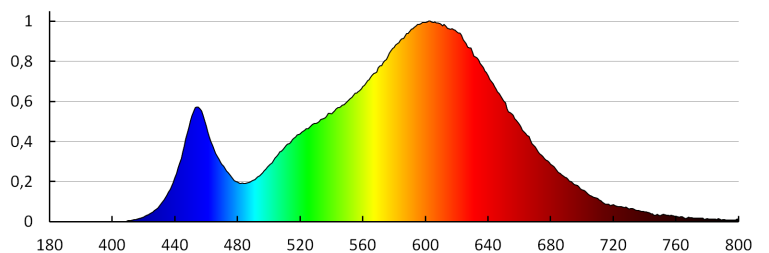

DATI LOGISTICI:

Unità di misura: pezzo

Tipo di confezionamento: 30

Numero di pezzi nell' imballaggio secondario: 1

Numero di pezzi in un imballaggio : 30

Peso unitario netto [g]: 270

Grammatura [g]: 318.67

Lunghezza dell'unità di imballaggio [cm]: 18.5

Larghezza dell'unità di imballaggio [cm]: 3

Altezza dell'unità di imballaggio [cm]: 22

Peso della scatola di cartone [Kg]: 9.5601

Larghezza della scatola di cartone [cm]: 34

Altezza della scatola di cartone [cm]: 25

Lunghezza della scatola di cartone [cm]: 58

Volume della scatola di cartone [m³]: 0.0493

KANLUX S.A. (kat 28941) KATRO V2LED12W-WW-W / LDC (Polar)