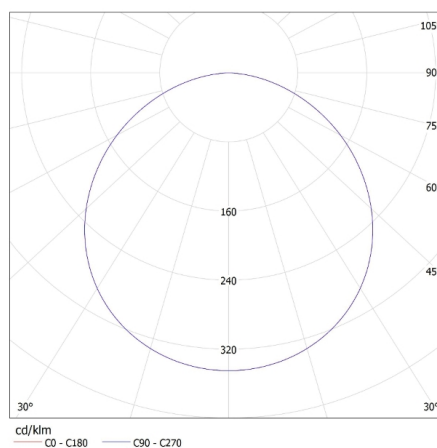

KANLUX S.A. (kat 28941) KATRO V2LED12W-WW-W / LDC (Polar)

Data di emissione: 14.10.2021, 16:10

Ci riserviamo la possibilità di introdurre delle modifiche tecniche. I dati contenuti in questo materiale non sono legalmente vincolanti. Fotometria: risultati conseguiti durante l'esame di una singola unità del prodotto.